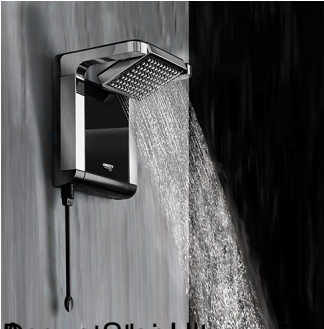

Linha Acqua Ultra da Lorenzetti apresenta duchas e chuveiros de última geração

Escrito por Assessoria de Comunicação

Qua, 12 de Agosto de 2020 21:06 - Última atualização Qua, 12 de Agosto de 2020 21:10

Decorat e lida com a missão de fazer cada peça do projeto produzido em mais de uma cor, para

de controle de temperatura e do aquecimento das águas, é possível fazer a

de água quente e fria, permitindo a criação de jatos independentes de água