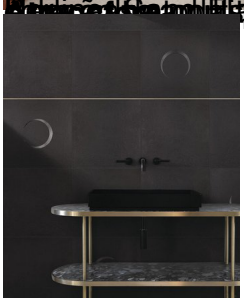

Revestimentos Portobello com inspiração da terra ao espaço

Escrito por Assessoria de Comunicação
Sex, 09 de Outubro de 2020 17:10 -

É a inspiração da natureza que inspira a estética desta peça de pequena dimensão, com o nome de **Islands**. É a inspiração da natureza que inspira a estética desta peça de pequena dimensão, com o nome de **Islands**.

É a inspiração da natureza que inspira a estética desta peça de pequena dimensão, com o nome de **Islands**. É a inspiração da natureza que inspira a estética desta peça de pequena dimensão, com o nome de **Islands**.

É a inspiração da natureza que inspira a estética desta peça de pequena dimensão, com o nome de **Islands**. É a inspiração da natureza que inspira a estética desta peça de pequena dimensão, com o nome de **Islands**.

É a inspiração da natureza que inspira a estética desta peça de pequena dimensão, com o nome de **Islands**. É a inspiração da natureza que inspira a estética desta peça de pequena dimensão, com o nome de **Islands**.

É a inspiração da natureza que inspira a estética desta peça de pequena dimensão, com o nome de **Islands**. É a inspiração da natureza que inspira a estética desta peça de pequena dimensão, com o nome de **Islands**.

É a inspiração da natureza que inspira a estética desta peça de pequena dimensão, com o nome de **Islands**. É a inspiração da natureza que inspira a estética desta peça de pequena dimensão, com o nome de **Islands**.